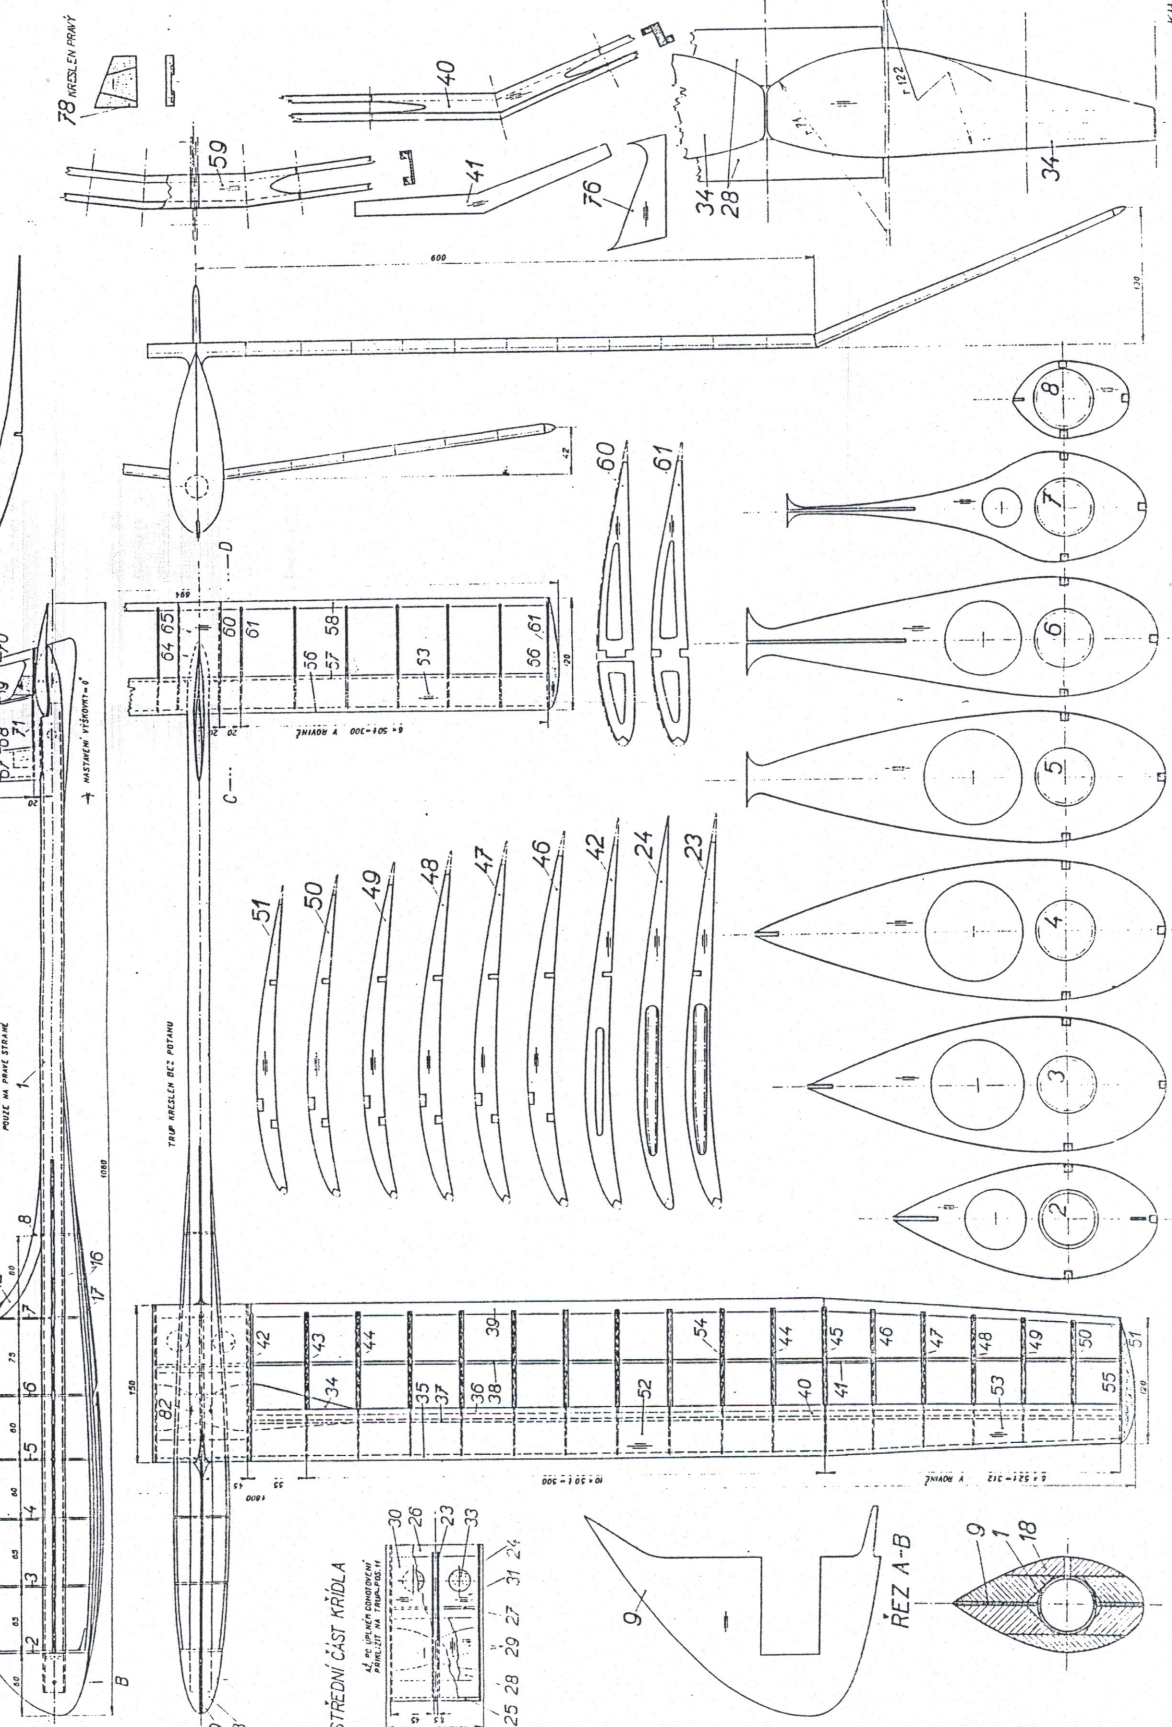

MIRA

SOUTĚŽNÍ MODEL VĚTRONĚ KATEGORIE A2

M-215

KONSTRUKCE E. HAVLÍČKA

PROFIL ČAROK. A. TIVA-23

PROFIL VÝSTŘIKOVÝ N-50

PROFIL VÝSTŘIKOVÝ N-50

PROFIL VÝSTŘIKOVÝ N-50